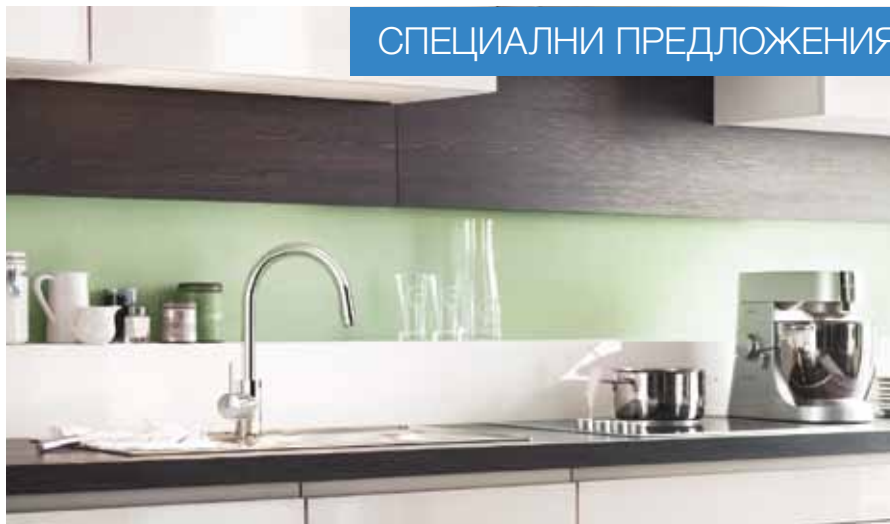

СМЕСИТЕЛИ ЗА КУХНИ GROHE EUROSART НА ЦЕНИ:

СТАРА ЦЕНА
526 лв. с ДДС

НОВА ЦЕНА
329 лв. с ДДС

31 481 000
GROHE Eurosmart Cosmopolitan
кухненски смесител с
издърпващ се душ

СТАРА ЦЕНА
545 лв. с ДДС

НОВА ЦЕНА
359 лв. с ДДС

31 482 002
GROHE Eurosmart Cosmopolitan
кухненски смесител с
издърпващ се душ

СТАРА ЦЕНА
354 лв. с ДДС

НОВА ЦЕНА
249 лв. с ДДС

30 305 000
GROHE Eurosmart
кухненски смесител
с нисък чучур и
издърпващ се душ