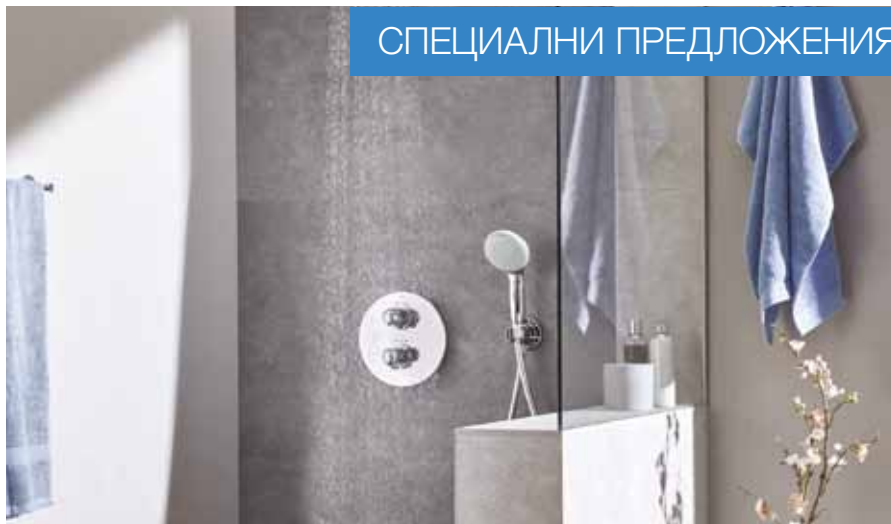

СТАРА ЦЕНА
545 лв. с ДДС

НОВА ЦЕНА
359 лв. с ДДС

31 482 002
GROHE Eurosmart Cosmopolitan
кухненски смесител с
издърпващ се душ

СТАРА ЦЕНА
354 лв. с ДДС

НОВА ЦЕНА
249 лв. с ДДС

30 305 000
GROHE Eurosmart
кухненски смесител
с нисък чучур и
издърпващ се душ