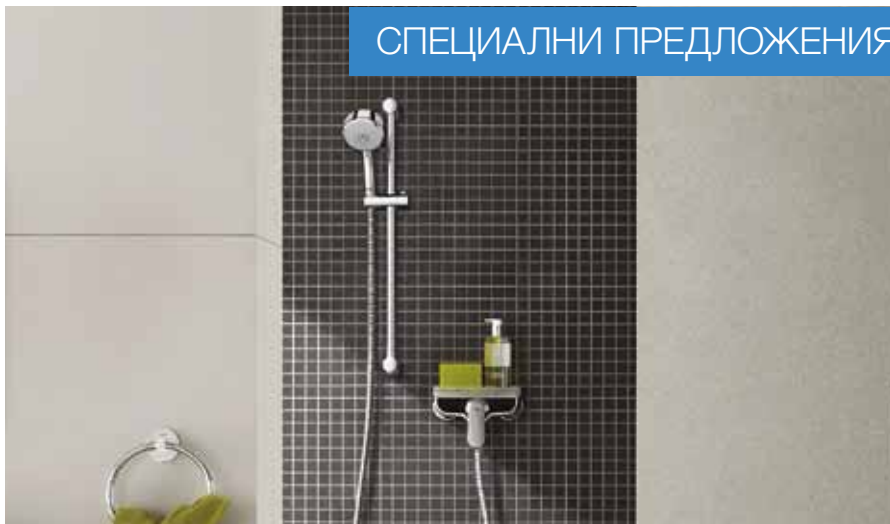

СМЕСИТЕЛИ EUROSMART COSMOPOLITAN НА ЦЕНИ:

СТАРА ЦЕНА
406 лв. с ДДС

НОВА ЦЕНА
249 лв. с ДДС

23 125 000

GROHE Eurosmart Cosmopolitan
едноръкохватков смесител
за умивалник с душ/биде