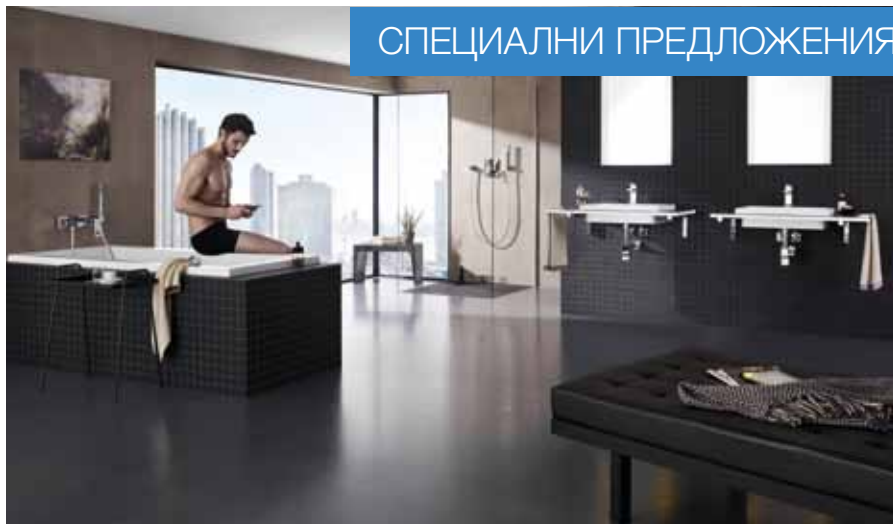

СТАРА ЦЕНА
1 563 лв. с ДДС

НОВА ЦЕНА
1 099 лв. с ДДС

26 164 000

GROHE Tempesta душ гарнитура, ръчен душ с 2 струи, дебитен ограничител 9,5 l/min стенен държач за душ и шлаху 1 250 mm

28 671 000

GROHE Relexa plus стенно коляно, кръгла розетка, хром