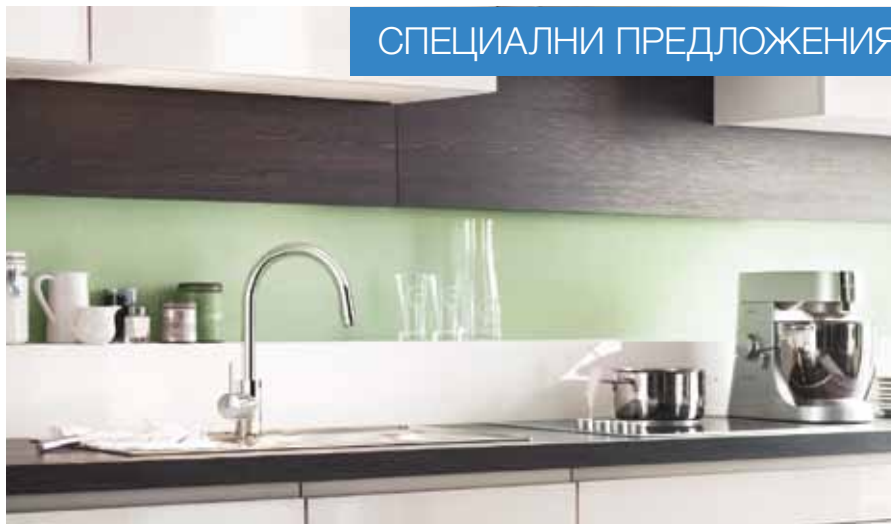

СМЕСИТЕЛИ ЗА КУХНИ GROHE EUROSART НА ЦЕНИ:

СТАРА ЦЕНА
526 лв. с ДДС

НОВА ЦЕНА
329 лв. с ДДС

31 481 000
GROHE Eurosmart Cosmopolitan
кухненски смесител с
издърпващ се душ