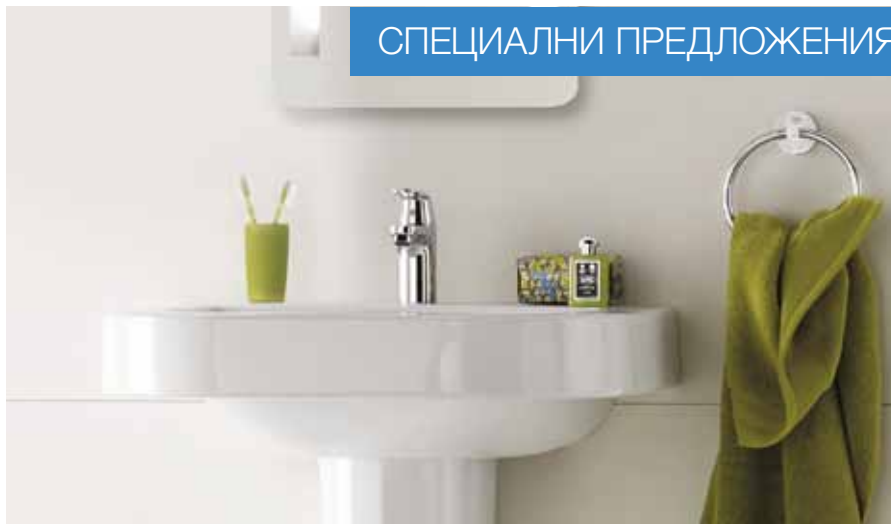

СТАРА ЦЕНА
268 лв. с ДДС

НОВА ЦЕНА
179 лв. с ДДС

33 202 002
GROHE Eurosmart
едноръкохватков смесител
за кухня с висок чучур

GROHE
SilkMove®

GROHE
TurboStat®

GROHE
StarLight®

Офертата е валидна до 31.12.2017 г. или до изчерпване на промоционалните количества. Цените са препоръчителни.