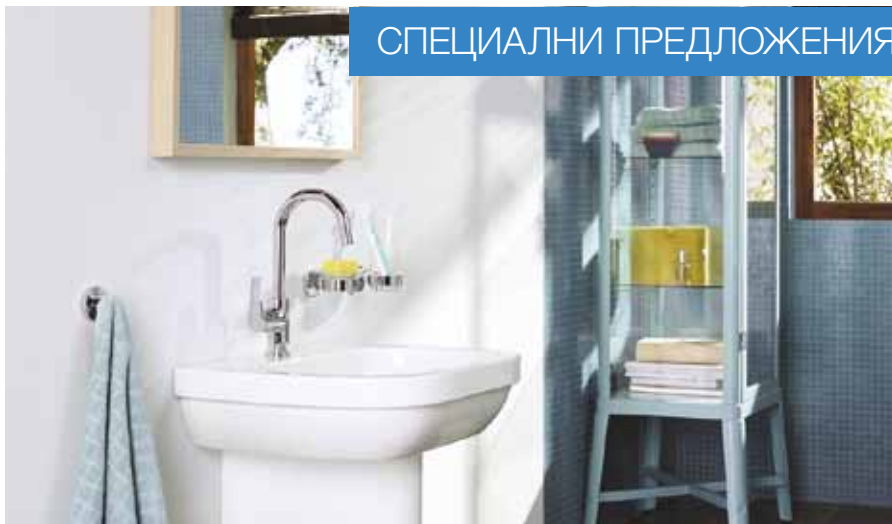

ПРОМОЦИОНАЛНИ ЦЕНИ НА СМЕСИТЕЛИ GROHE ОТ СЕРИЯТА EUROS MART:

СТАРА ЦЕНА
199 лв. с ДДС

НОВА ЦЕНА
119 лв. с ДДС

32 467 002
GROHE Eurosmart
едноръкохватков смесител
за умивалник - S size
без изпразнител