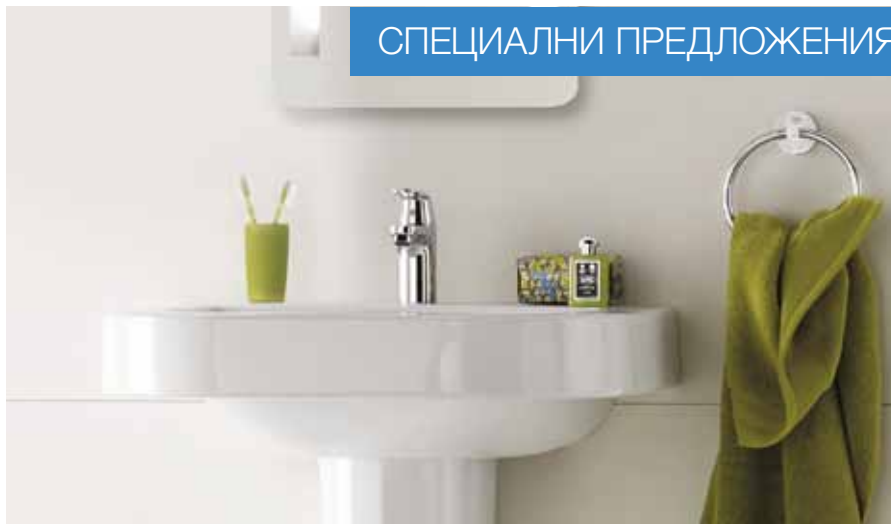

СМЕСИТЕЛИ EUROSMART COSMOPOLITAN НА ЦЕНИ:

СТАРА ЦЕНА
232 лв. с ДДС

НОВА ЦЕНА
139 лв. с ДДС

32 824 000

GROHE Eurosmart Cosmopolitan
едноръкохватков смесител за
умивалник - S size
без изпразнител