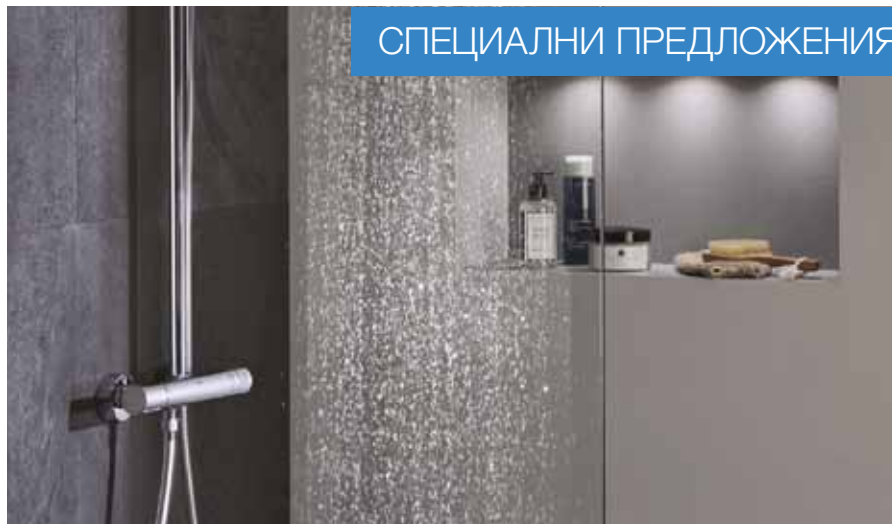

GROHE
StarLight*

GROHE
SilkMove*

GROHE
DreamSpray*

Офертата е валидна до 31.12.2017 г. или до изчерпване на промоционалните количества. Цените са препоръчителни.

ПРОМОЦИОНАЛНИ ЦЕНИ НА ДУШ СИСТЕМИ GROHE:

СТАРА ЦЕНА
528 лв. с ДДС