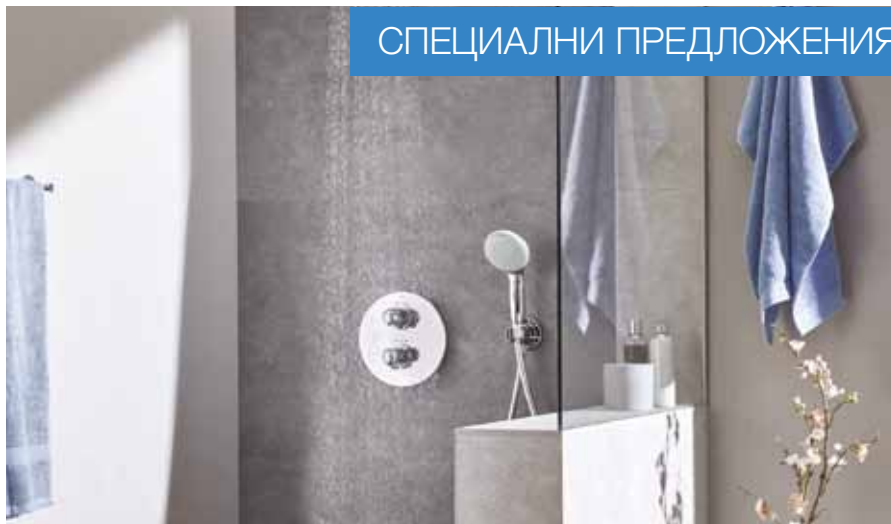

ПРОМОЦИОНАЛЕН КОМПЛЕКТ GROHE GROHTHERM 1000 NEW ЗА ВГРАЖДАНЕ НА ЦЕНА:

34 582 000

GROHE Grohtherm 1000 NEW комплект термостат за вграждане за вана/душ, тялото за вграждане, розетка с метални ръкохватки, вграден GROHE EcoButton, душ глава Euphoria Cosmopolitan 180 mm, рамо за душ Rainshower® 286 mm