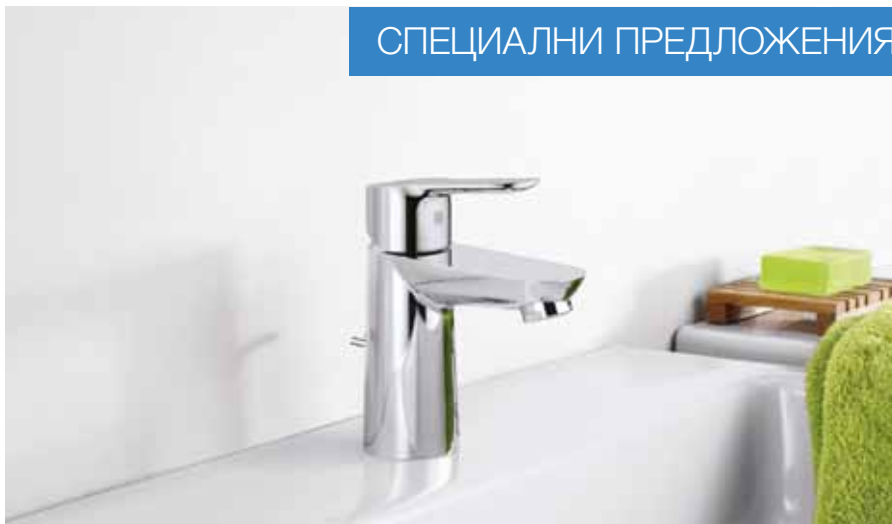

ПРОМОЦИОНАЛЕН КОМПЛЕКТ СМЕСИТЕЛИ GROHE BAU EDGE И ДУШ ГАРНИТУРА GROHE NEW TEMPESTA НА ПРОМОЦИОНАЛНА ЦЕНА:

23 328 000

GROHE Bau Edge
смесител за умивалник